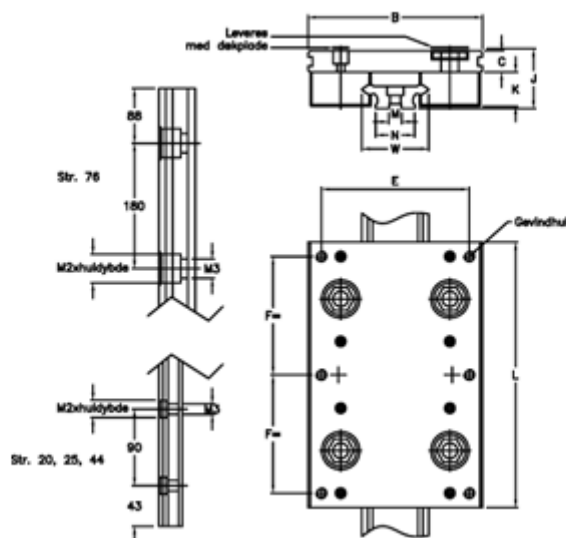

Varenummer: 056517621076  
Beskrivelse: Hepco Simple Select 76 2-1076

## Mål

B = 185	M	= 15x5
C = 20.0	M1	= 14.0
E = 160	M2	= 20x12
F = 135	N	= 50.4
G = 6xM10	Størrelse	= 76
J = 58.70	W	= 76
K = 36.5		
L = 300		